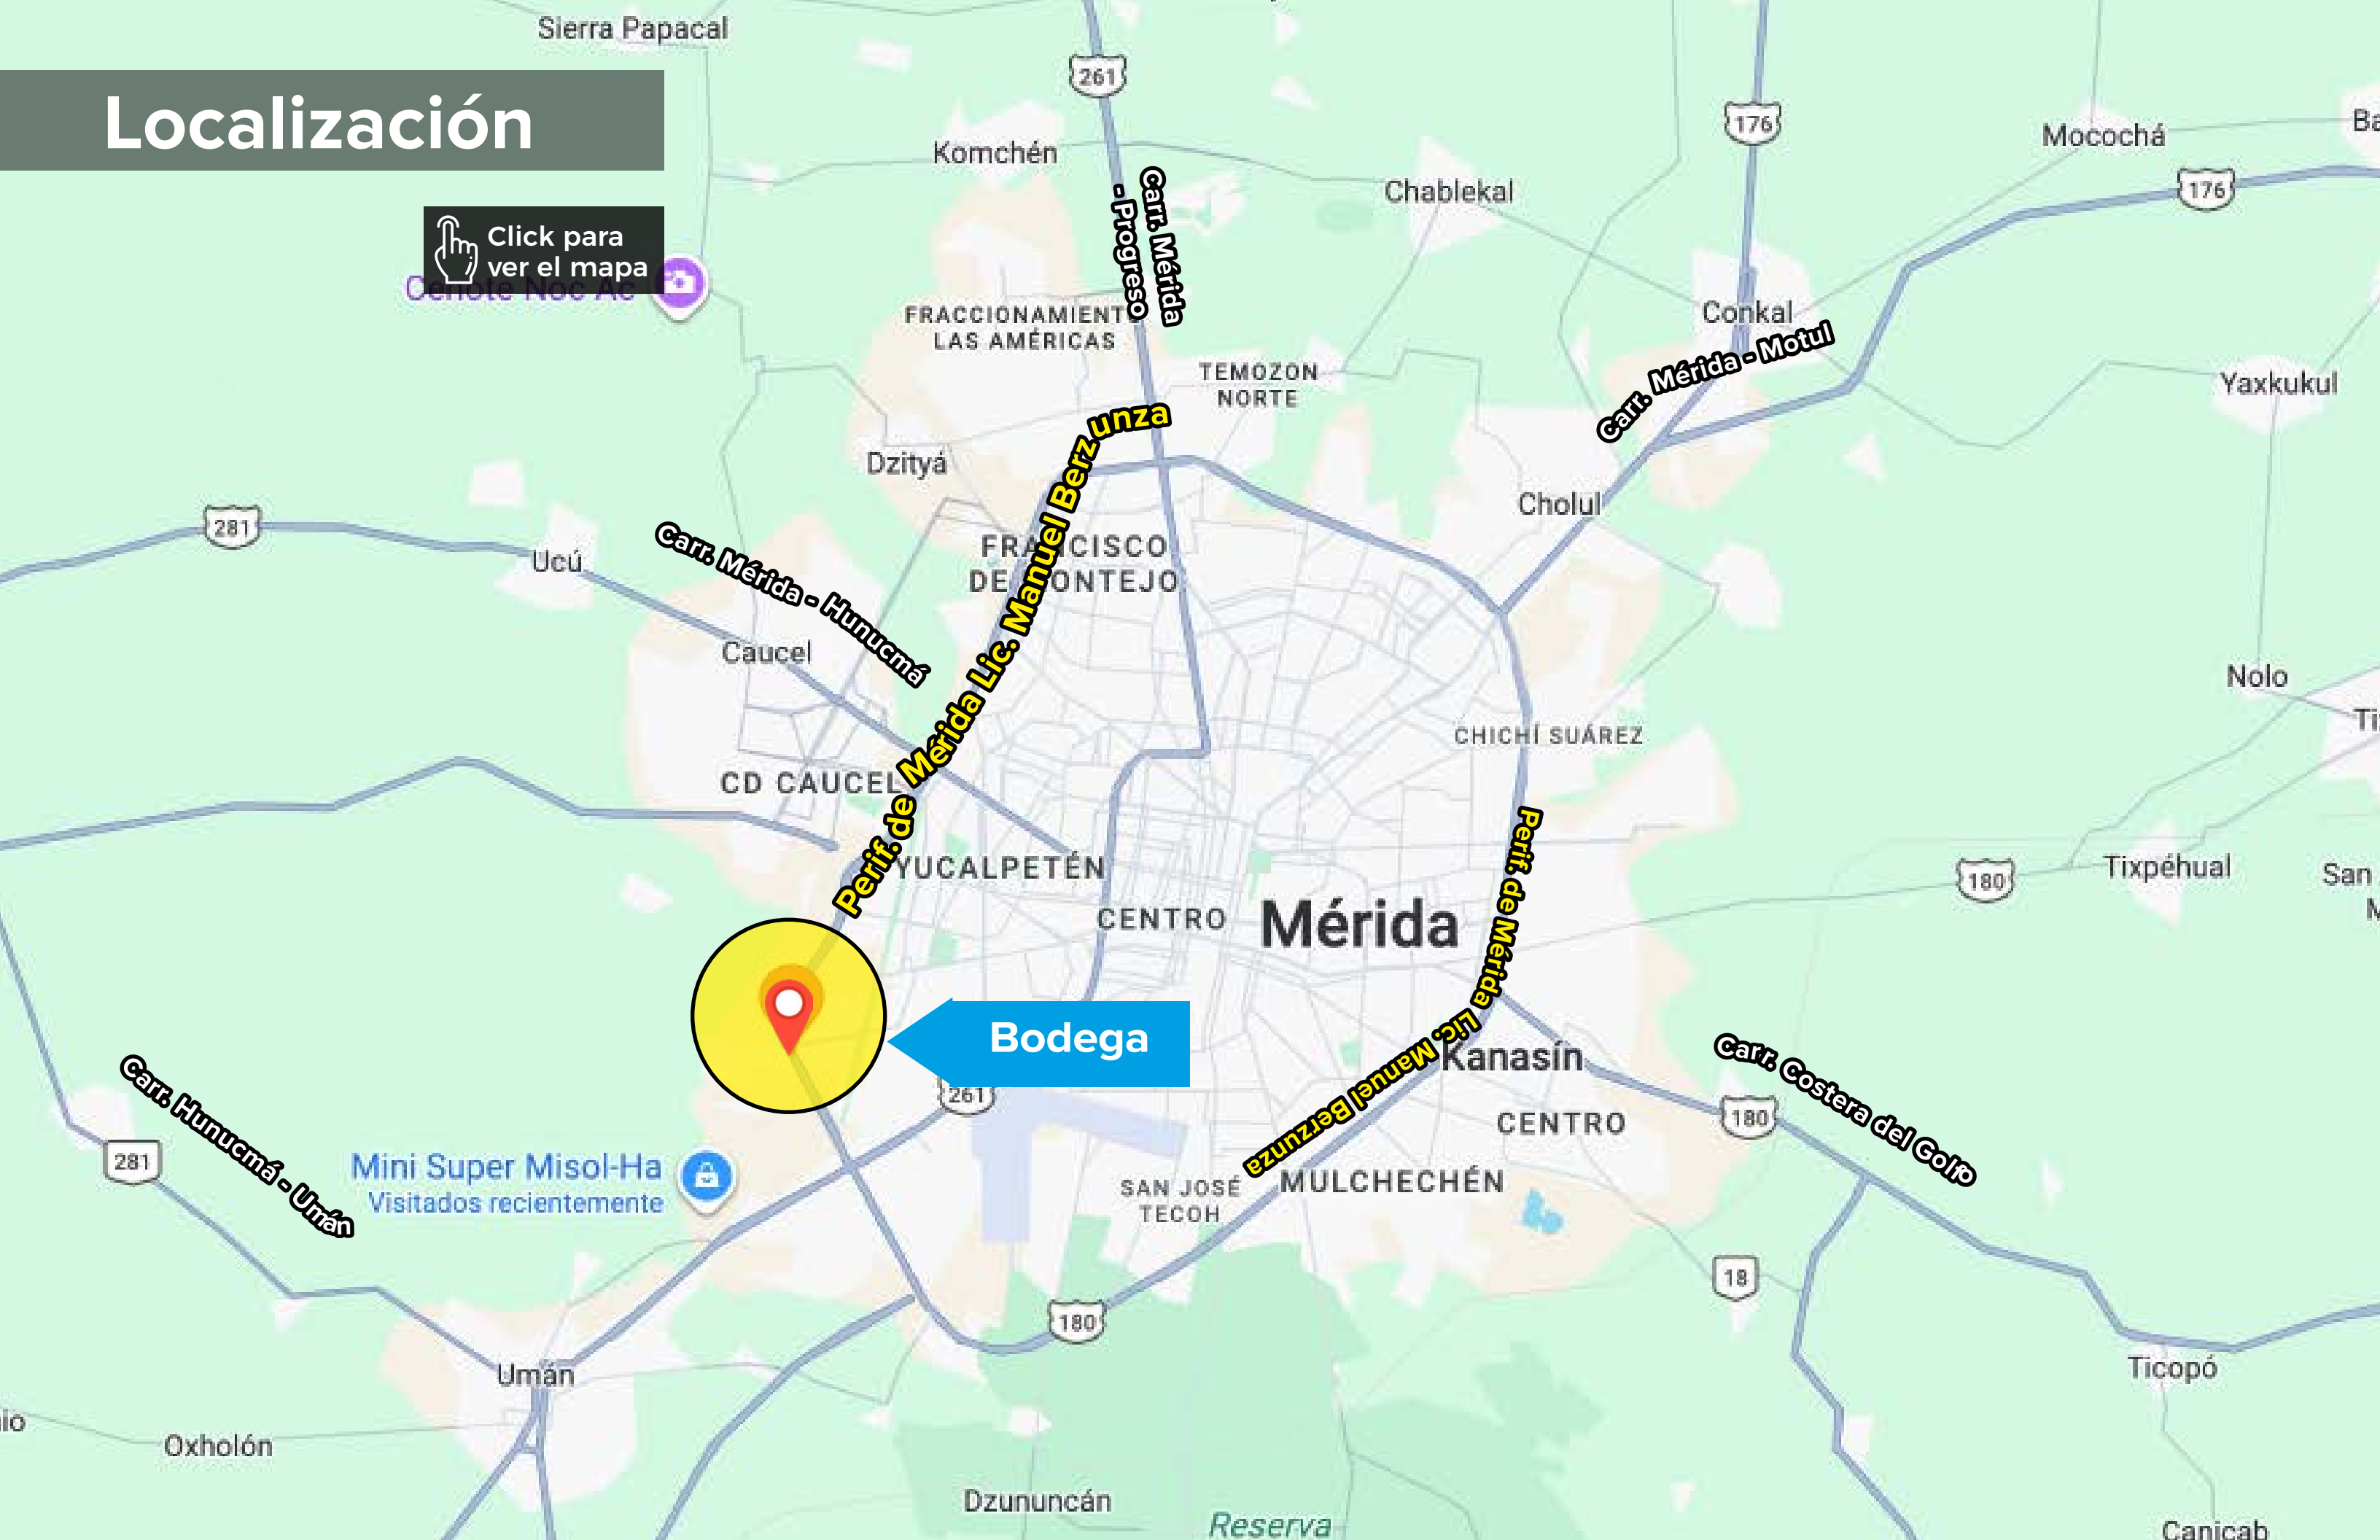

F-168 **BODEGAS EN RENTA**

Sup. 1,600 m²

Tixcatal Opichen
Mérida Yucatán

- **CARACTERÍSTICAS:**

-
- Superficie: 1,600 m²
- Area de Oficinas
- Anden
- Cortina a Nivel de Piso
- Baños para Damas y Caballeros
- Uso de Suelo Comercial
- Energía Bifásica 220v

CEDIS Casa Santos Lugo

Ubicación

M.R
MONTEJO REALTY

Click para ver el mapa

Bodega

Localización

 Click para ver el mapa

Bodega

Perif. de Mérida Lic. Manuel Berzunza

Perif. de Mérida Lic. Manuel Berzunza

Carretera Mérida-Hunucmá

Carretera Mérida-Progreso

Carretera Mérida-Motul

Carretera Hunucmá-Umán

Carretera Costera del Golfo

Mini Super Misol-Ha
Visitados recientemente