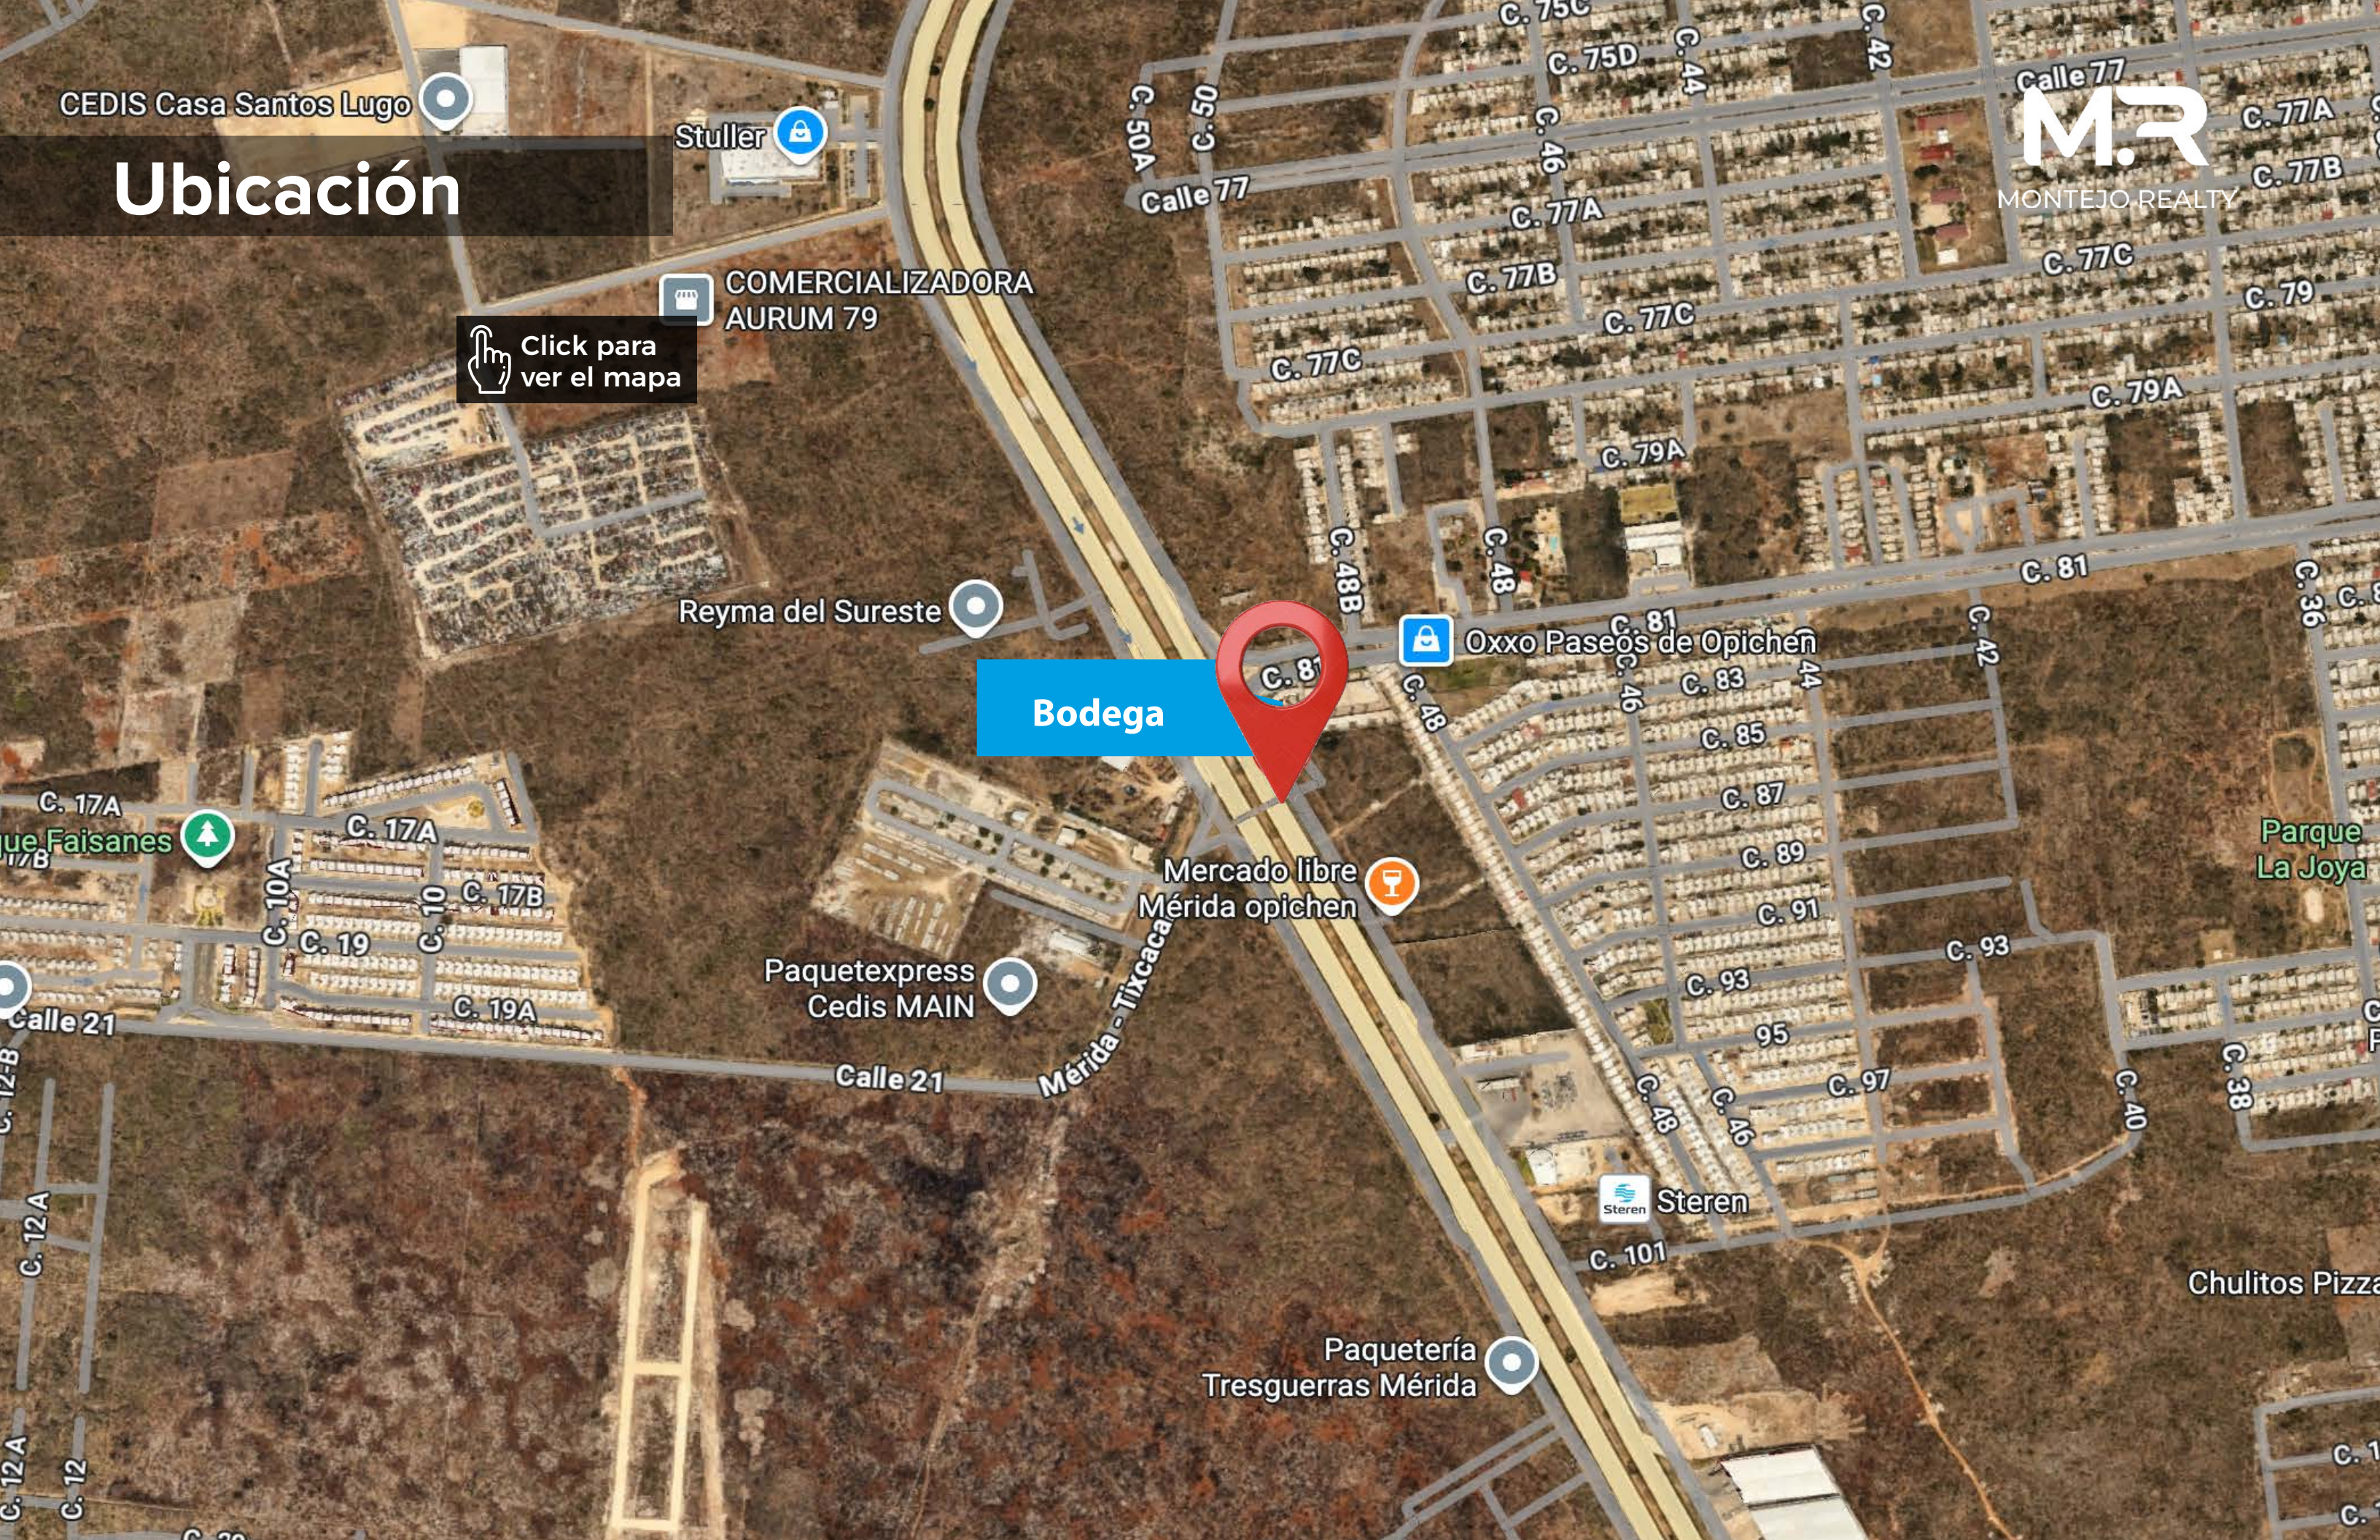

F-168 **BODEGAS EN RENTA**

Sup. 1,600 m²

Tixcatal Opichen
Mérida Yucatán

- **CARACTERÍSTICAS:**

-
- Superficie: 1,600 m²
- Area de Oficinas
- Anden
- Cortina a Nivel de Piso
- Baños para Damas y Caballeros
- Uso de Suelo Comercial
- Energía Bifásica 220v

CEDIS Casa Santos Lugo

Ubicación

M.R
MONTEJO REALTY

Click para ver el mapa

Bodega

Localización

 Click para ver el mapa

Bodega

Perif. de Mérida Lic. Manuel Berzunza

Perif. de Mérida Lic. Manuel Berzunza

Carretera Mérida-Hunucmá

Carretera Mérida-Progreso

Carretera Mérida-Motul

Carretera Hunucmá-Umán

Carretera Costera del Golfo

Mini Super Misol-Ha
Visitados recientemente